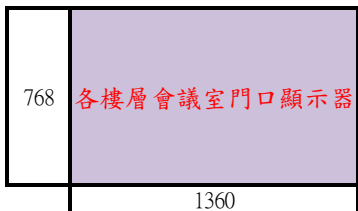

K區拼接牆

影片支援格式：MP4
(BitRate 總位元速率 請設定6M以下)
圖片支援格式：JPEG
圖檔或影片請以2304x680pixs製作

L區拼接牆

影片支援格式：MP4
(BitRate 總位元速率 請設定6M以下)
圖片支援格式：JPEG
圖檔或影片請以1920x360pixs製作

M區拼接牆(左邊)

圖片支援格式：JPEG
圖檔請以3200x360pixs製作

M區拼接牆(右邊)

圖片支援格式：JPEG
圖檔請以3200x360pixs製作

N區拼接牆

影片支援格式：MP4
(BitRate 總位元速率 請設定6M以下)
圖片支援格式：JPEG
圖檔或影片請以1920x360pixs製作

M區拼接牆(左邊)

影片支援格式：MP4
(BitRate 總位元速率 請設定6M以下)
影片請以1920x216pixs製作

M區拼接牆(右邊)

影片支援格式：MP4
(BitRate 總位元速率 請設定6M以下)
圖檔或影片請以1920x216pixs製作

影片支援格式：MP4
(BitRate 總位元速率 請設定6M以下)
圖片支援格式：JPEG
圖檔或影片請以1360x768pixs製作